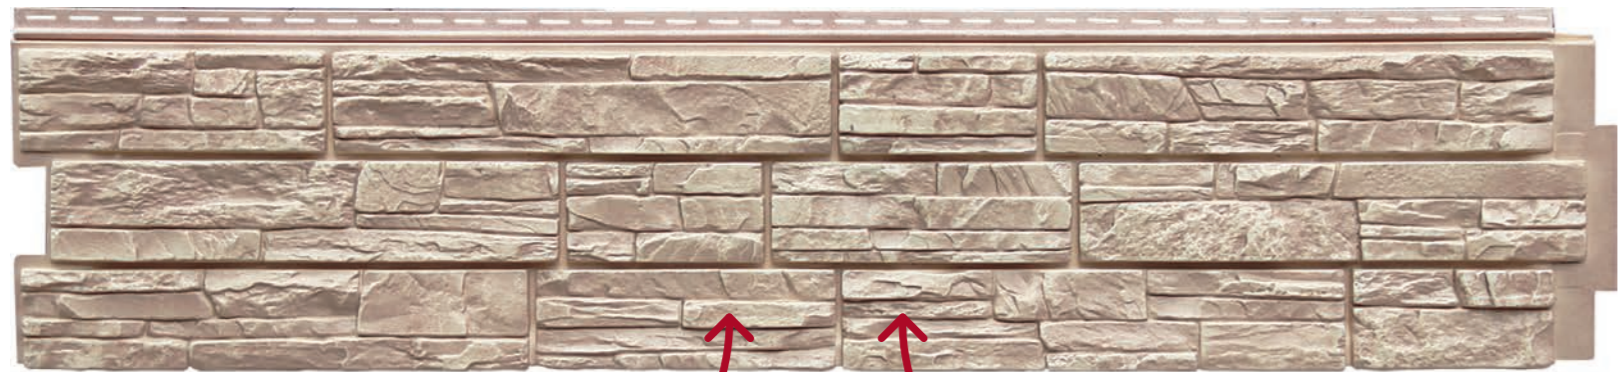

Я уникальный
Я надёжный
Я красивый
Я гибкий
Я герметичный...

ЯФАСАД

ЯФАСАД – это современный облицовочный материал из ПВХ, который сочетает в себе лучшие качества фасадных панелей и винилового сайдинга: реалистичную текстуру природных материалов и оптимальную стоимость. ЯФАСАД поможет сделать ваш проект красивым и стильным благодаря уникальной технологии окрашивания от Grand Line.