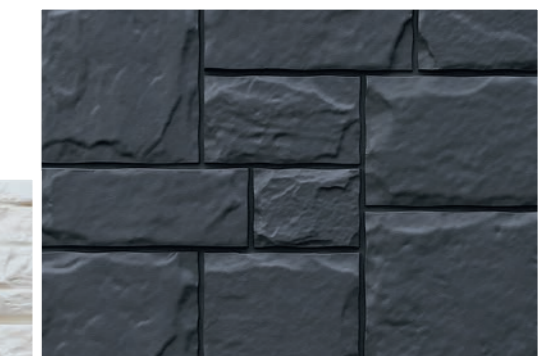

76

Шаблоны цветосочетаний