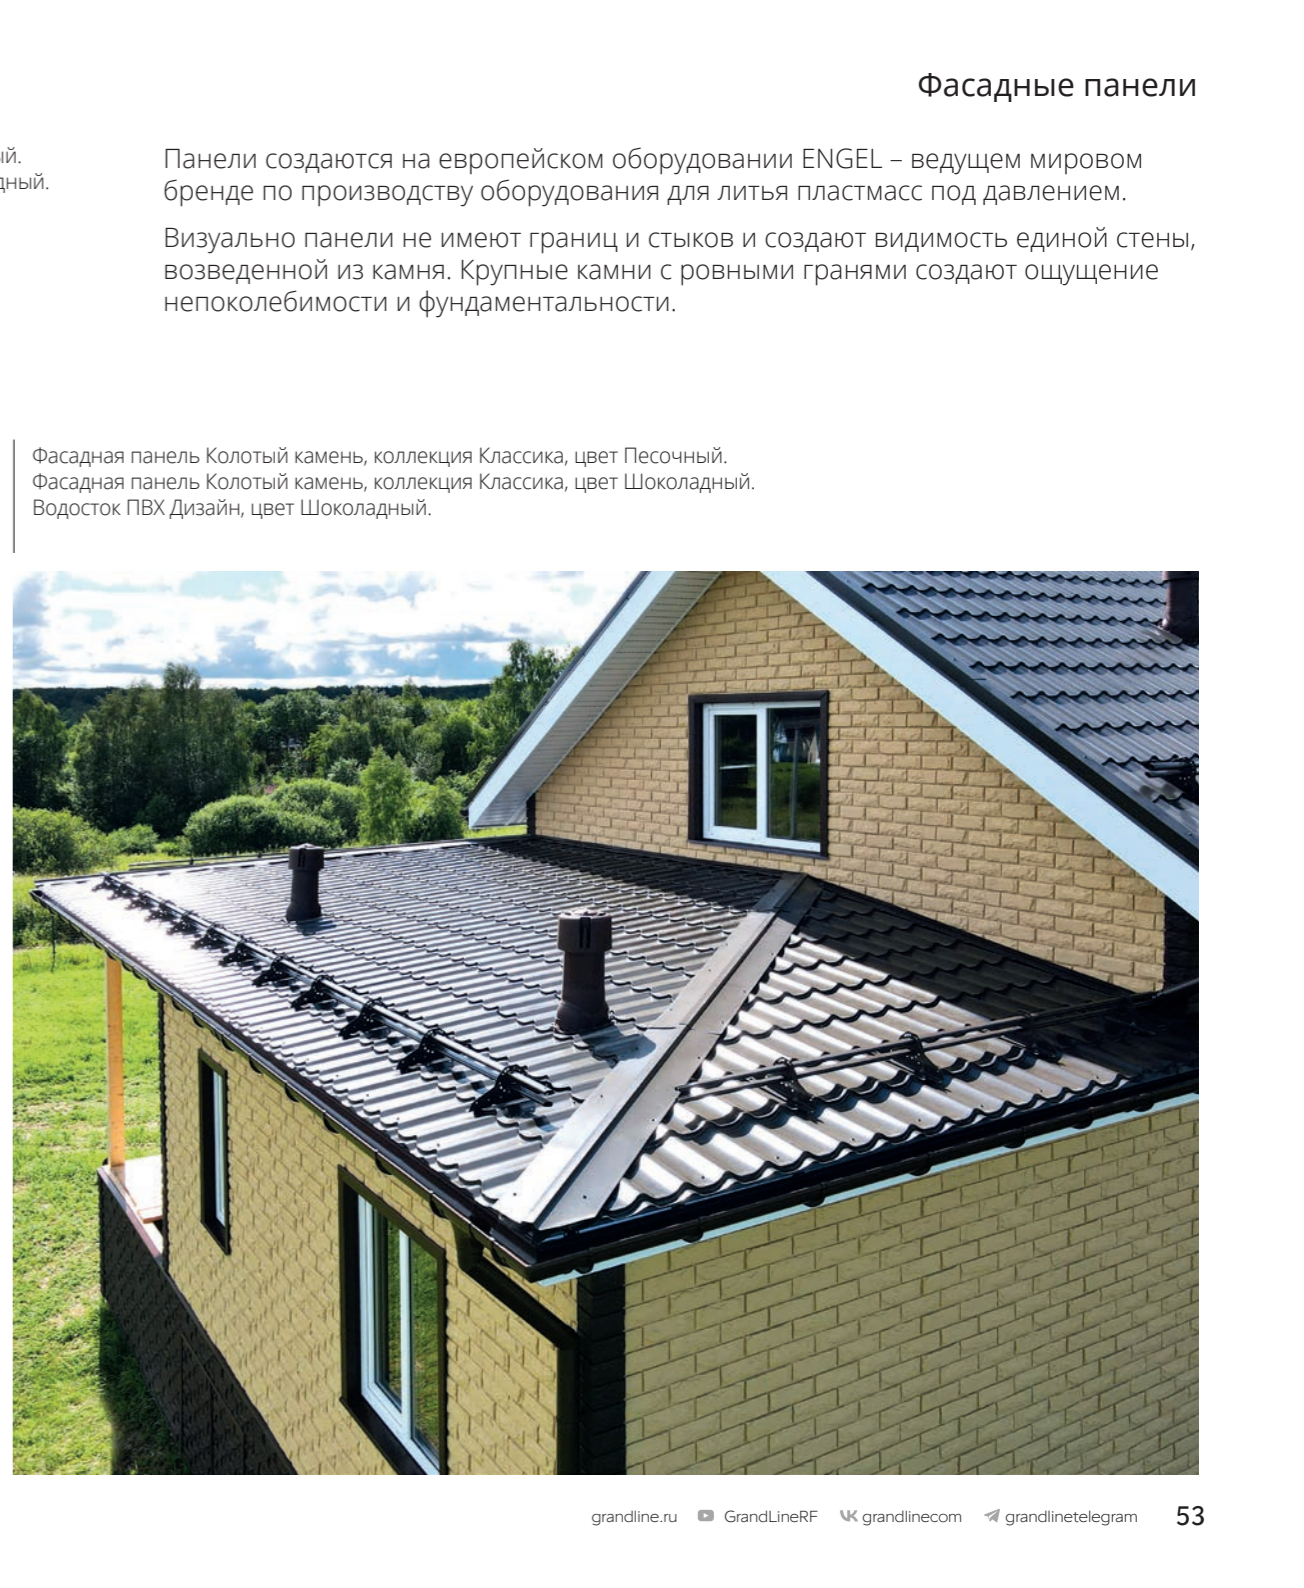

Фасадная панель Колотый камень, коллекция Классика, цвет Песочный.
Фасадная панель Колотый камень, коллекция Классика, цвет Шоколадный.
Водосток ПВХ Дизайн, цвет Шоколадный.

Фасадная панель Колотый камень, коллекция Классика, цвет Песочный.
Фасадная панель Колотый камень, коллекция Классика, цвет Шоколадный.
Водосток ПВХ Дизайн, цвет Шоколадный.

Фасадные панели

Панели создаются на европейском оборудовании ENGEL – ведущем мировом бренде по производству оборудования для литья пластмасс под давлением. Визуально панели не имеют границ и стыков и создают видимость единой стены, возведенной из камня. Крупные камни с ровными гранями создают ощущение непоколебимости и фундаментальности.