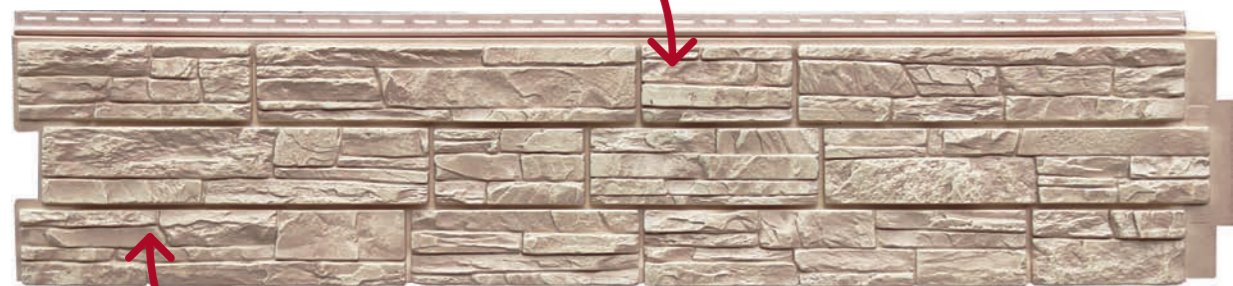

Виниловый сайдинг –
оптимальная стоимость

Фасадные панели –
реалистичная текстура

Панель фасадная ЯФАСАД Екатерининский камень,
цвет Уголь (Акрил).

ВСЕГО +30%

Если вам нравятся характеристики и цена винилового сайдинга, но хочется более объёмной и выраженной текстуры природных материалов, то на помощь придёт ЯФАСАД. Увеличив бюджет **всего на +30%**, вы получите стильный вариант, который освежит и подчеркнет красоту вашего фасада при разумной переплате.