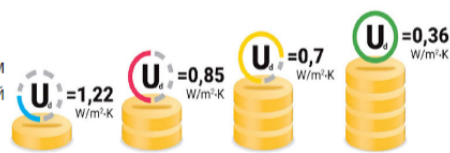

86 мм крышка лестницы = 2-х камерный стеклопакет. Большинство выбирают двухкамерных стеклопакет для окон своего дома зная о его энергоэффективности. При выборе чердачной лестницы обращайте внимание на толщину теплоизоляции крышки люка. Чердачные лестницы ПОЛАР и энергосберегающие окна - это отличная комбинация для Вашего дома.

Добро пожаловать в клуб Polar

Линейка моделей ПОЛАР с системой Termo-Stop состоит из 5 моделей лестниц на чердак:

- Помещения с ограниченными размерами проема и высотой до 2,65 метра - **Oman MINI Polar**
- Классическая деревянная лестница для помещений высотой 2,80 метра (возможно увеличение до 3,30 м.) - **Oman Polar**
- Выдвижная металлическая чердачная лестница для помещений 2,90 метра (возможно увеличение до 3,30 м.) - **Oman Flex Polar**
- Суперпрочная металлическая чердачная лестница для помещений 2,80 метра - **Oman Solid Polar**
- Противопожарная, огнестойкая чердачная лестница для помещений 2,80 метра - **Oman EI45 Polar**