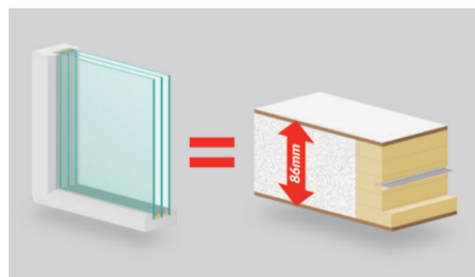

86 мм крышка лестницы = 2-х камерный стеклопакет. Большинство выбирают двухкамерных стеклопакет для окон своего дома зная о его энергоэффективности. При выборе чердачной лестницы обращайте внимание на толщину теплоизоляции крышки люка. Чердачные лестницы ПОЛАР и энергосберегающие окна - это отличная комбинация для Вашего дома.

Добро пожаловать в клуб Polar

Линейка моделей ПОЛАР с системой Termo-Stop состоит из 5 моделей лестниц на чердак:

- Помещения с ограниченными размерами проема и высотой до 2,65 метра - **Oman MINI Polar**
- Классическая деревянная лестница для помещений высотой 2,80 метра (возможно увеличение до 3,30 м.) - **Oman Polar**
- Выдвижная металлическая чердачная лестница для помещений 2,90 метра (возможно увеличение до 3,30 м.) - **Oman Flex Polar**
- Суперпрочная металлическая чердачная лестница для помещений 2,80 метра - **Oman Solid Polar**
- Противопожарная, огнестойкая чердачная лестница для помещений 2,80 метра - **Oman EI45 Polar**