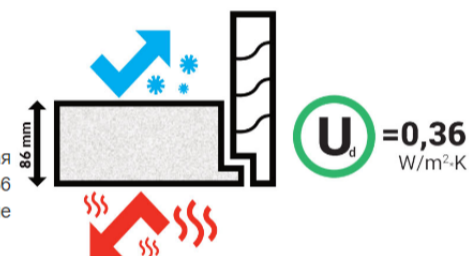

Высокая энергоэффективность крышки люка. Чем ниже показатель теплопроводности U, тем выше тепловая мощность люка, тем меньше потерь тепла через отверстие в потолке. Продукция POLAR имеет люк толщиной 86 мм, который в настоящее время является **самым теплым** на рынке. Теплоизолирующие материалы применяемые при его производстве, гарантирует низкую теплопередачу.

Абсолютная герметичность. Линейка на холодный чердак ПОЛАР имеет самый высокий 4 класс герметичности к проникновению воздуха. Он стал возможным в результате тщательных исследований, проведенных аккредитованными компаниями, специализирующимися на тестировании воздушной герметичности в соответствии с нормой EN 12207.