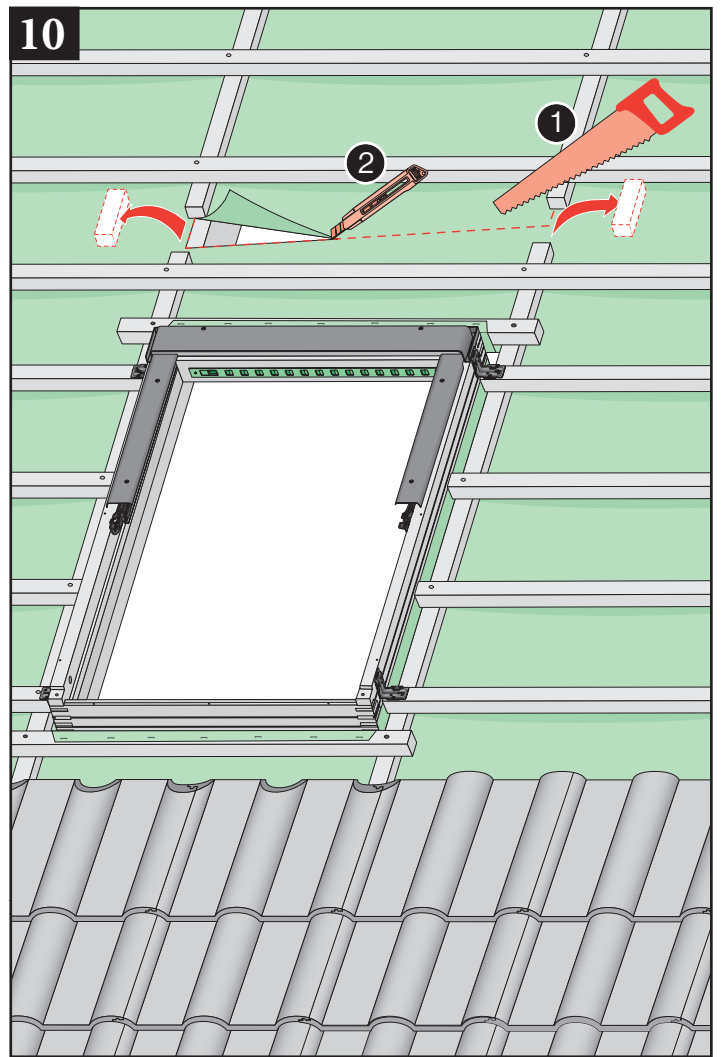

FTP_ (CH) Китай

FTP-V top-hung

7

2

8

3

11

	max 45mm	EZV
	max 5mm	ESV

EZV

	max 45mm	EZV	
			 15°-90°

ESV

	max 5mm	ESV	
			 15°-90°