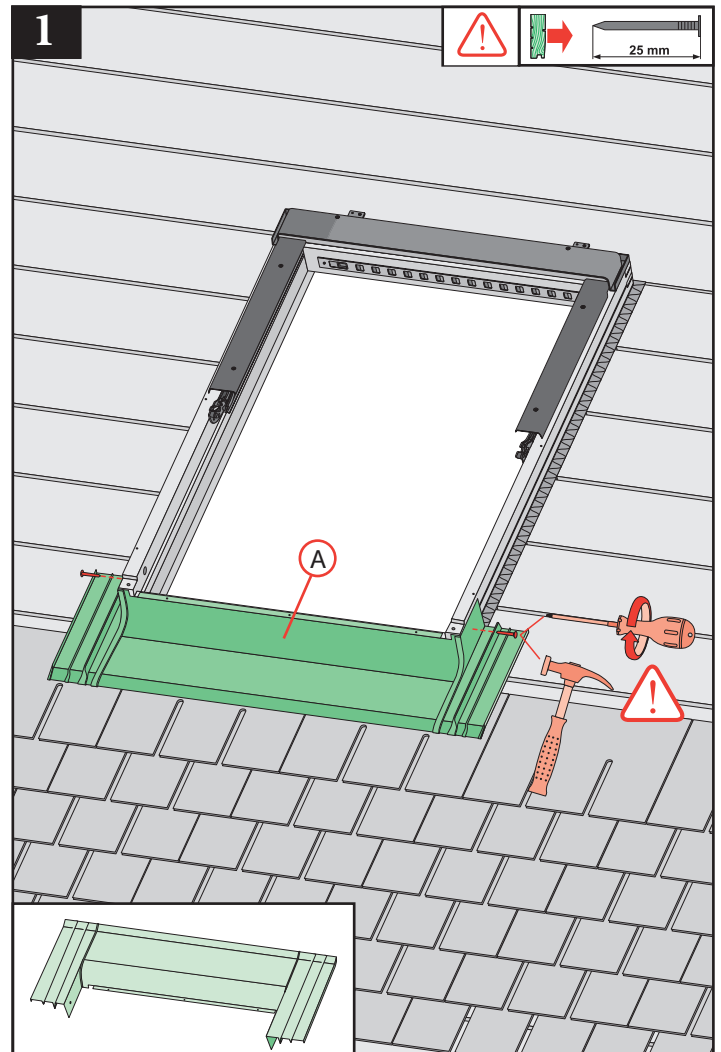

FTP_ (CH) Китай

FTP-V top-hung

7

2

8

3

11

	max 45mm	EZV
	max 5mm	ESV

EZV

	max 45mm	EZV	
			 15°-90°

ESV

	max 5mm	ESV	
			 15°-90°