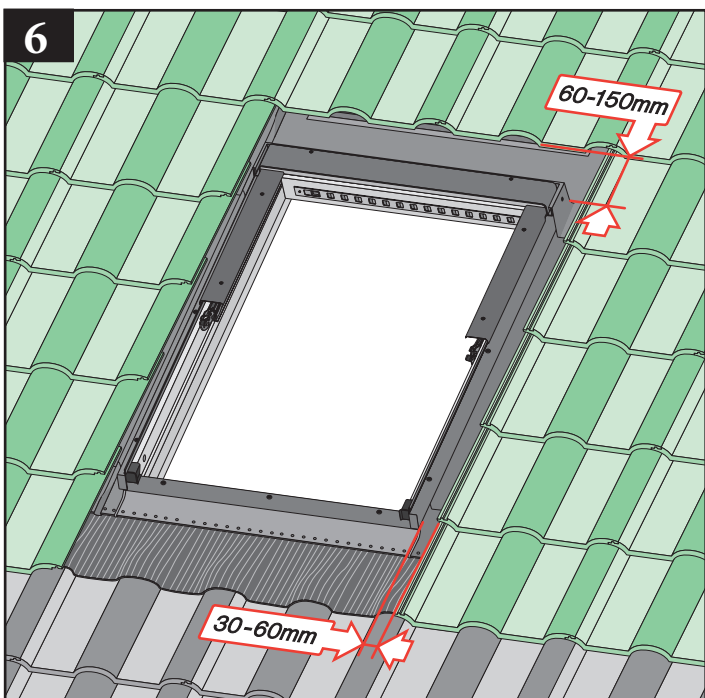

FTP_ (CH) Китай

FTP-V top-hung

7

2

8

3

11

	max 45mm	EZV
	max 5mm	ESV

EZV

	max 45mm	EZV	
			 15°-90°

ESV

	max 5mm	ESV	
			 15°-90°