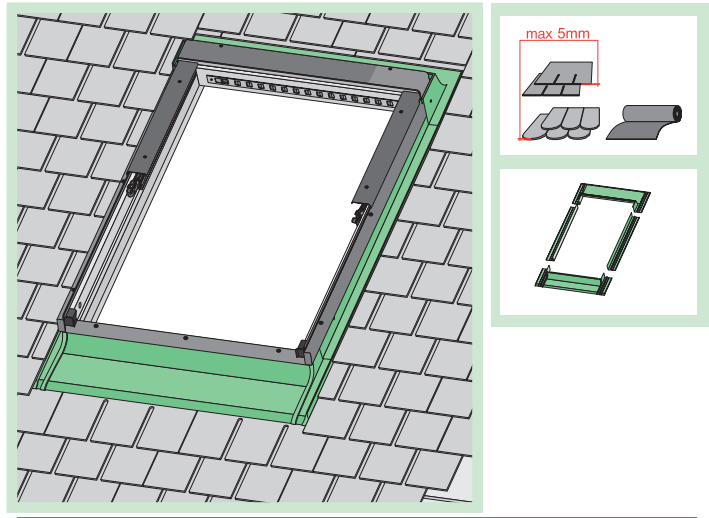

FTP_ (CH) Китай

FTP-V top-hung

7

2

8

3

11

	max 45mm	EZV
	max 5mm	ESV

EZV

	max 45mm	EZV	
			 15°-90°

ESV

	max 5mm	ESV	
			 15°-90°