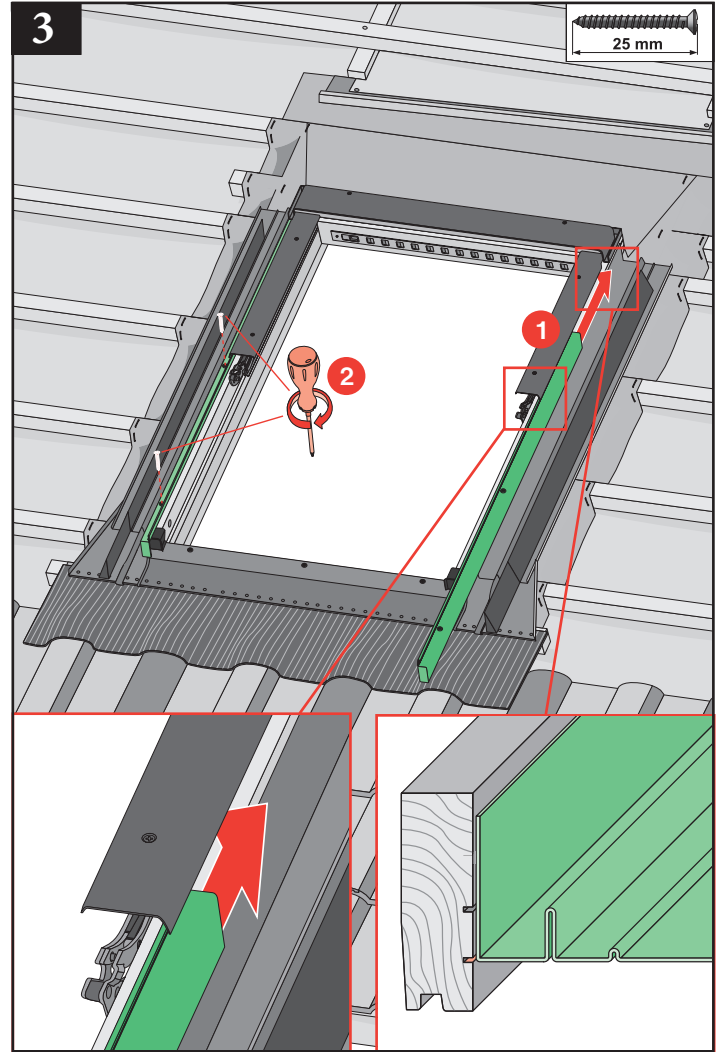

FTP_ (CH) Китай

FTP-V top-hung

7

2

8

3

11

	max 45mm	EZV
	max 5mm	ESV

EZV

	max 45mm	EZV	
			 15°-90°

ESV

	max 5mm	ESV	
			 15°-90°