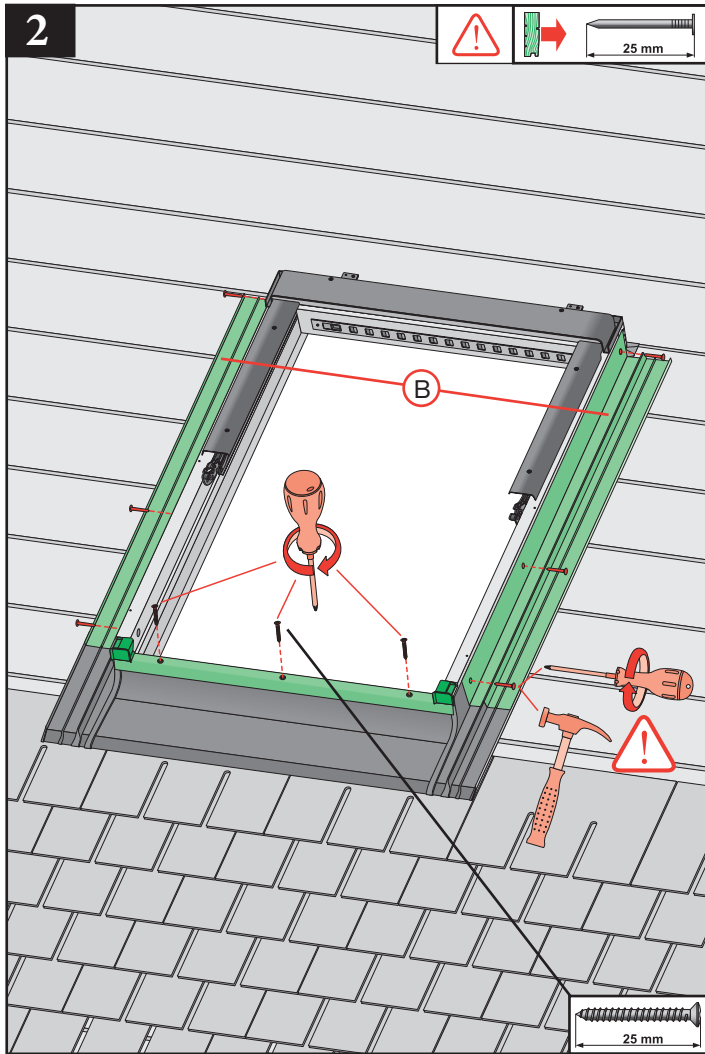

FTP_ (CH) Китай

FTP-V top-hung

7

2

8

3

11

	max 45mm	EZV
	max 5mm	ESV

EZV

	max 45mm	EZV	
			 15°-90°

ESV

	max 5mm	ESV	
			 15°-90°