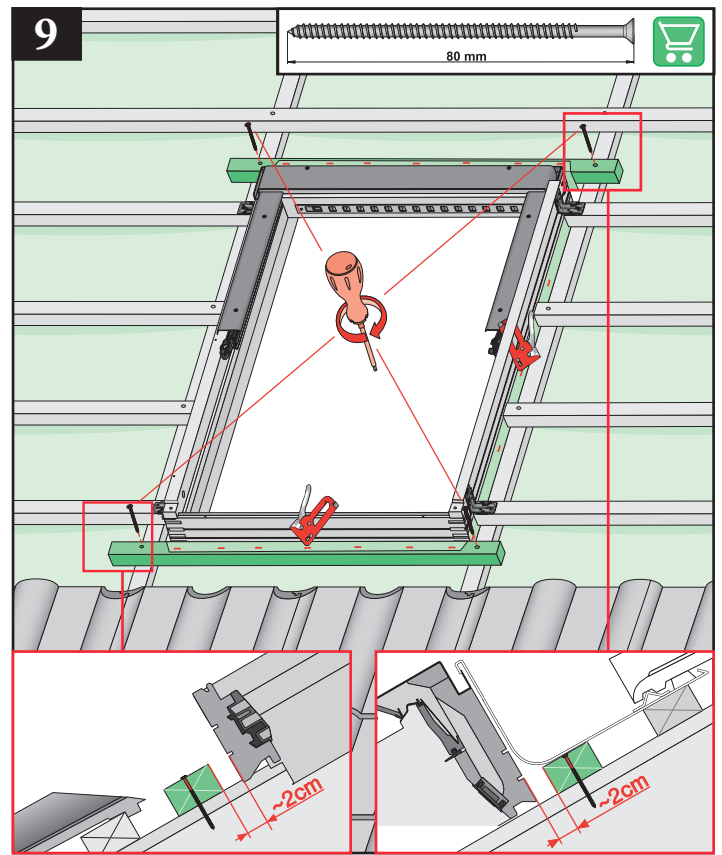

FTP_ (CH) Китай

FTP-V top-hung

7

2

8

3

11

	max 45mm	EZV
	max 5mm	ESV

EZV

	max 45mm	EZV	
			 15°-90°

ESV

	max 5mm	ESV	
			 15°-90°