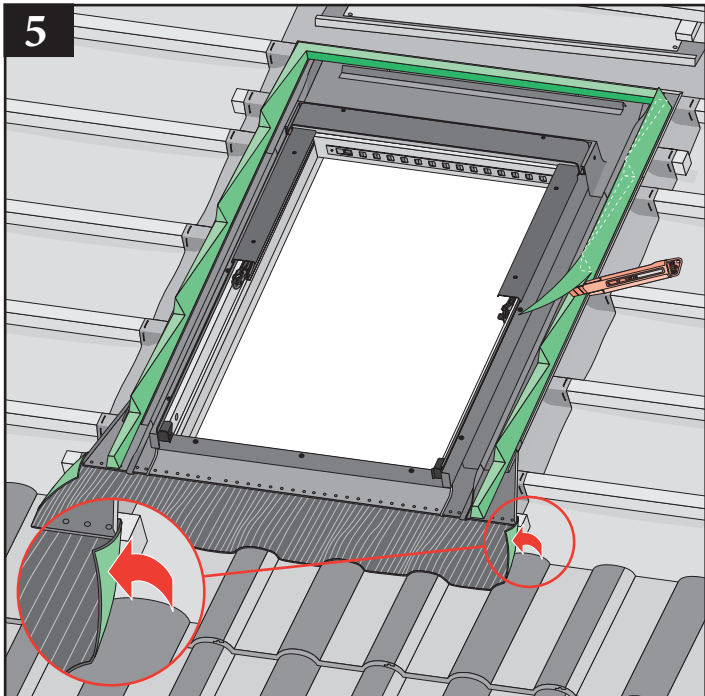

FTP_ (CH) Китай

FTP-V top-hung

7

2

8

3

11

	max 45mm	EZV
	max 5mm	ESV

EZV

	max 45mm	EZV	
			 15°-90°

ESV

	max 5mm	ESV	
			 15°-90°