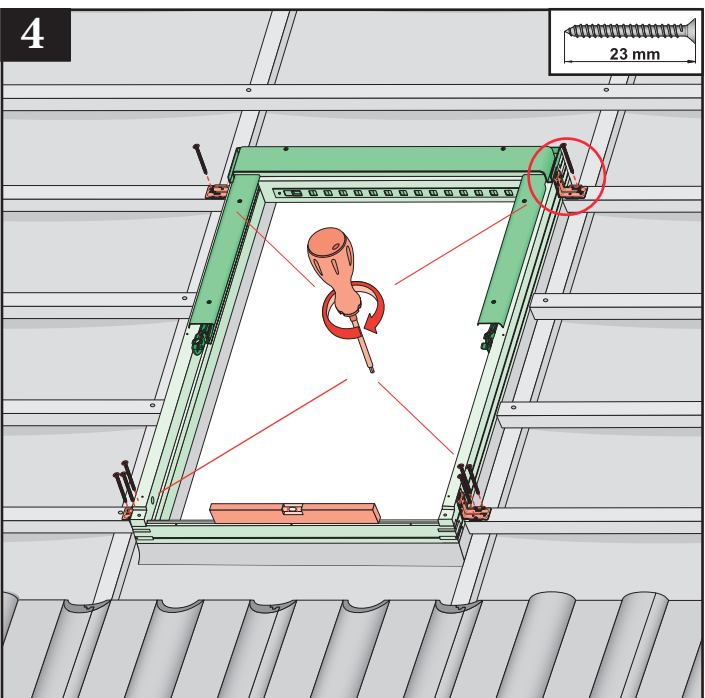

FTP_ (CH) Китай

FTP-V top-hung

7

2

8

3

11

	max 45mm	EZV
	max 5mm	ESV

EZV

	max 45mm	EZV	
			 15°-90°

ESV

	max 5mm	ESV	
			 15°-90°