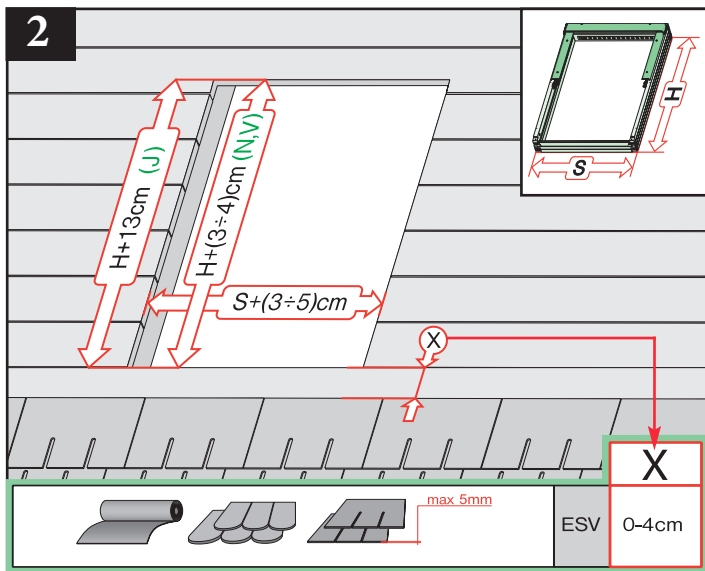

FTP_ (CH) Китай

FTP-V top-hung

7

2

8

3

11

	max 45mm	EZV
	max 5mm	ESV

EZV

	max 45mm	EZV	
			 15°-90°

ESV

	max 5mm	ESV	
			 15°-90°