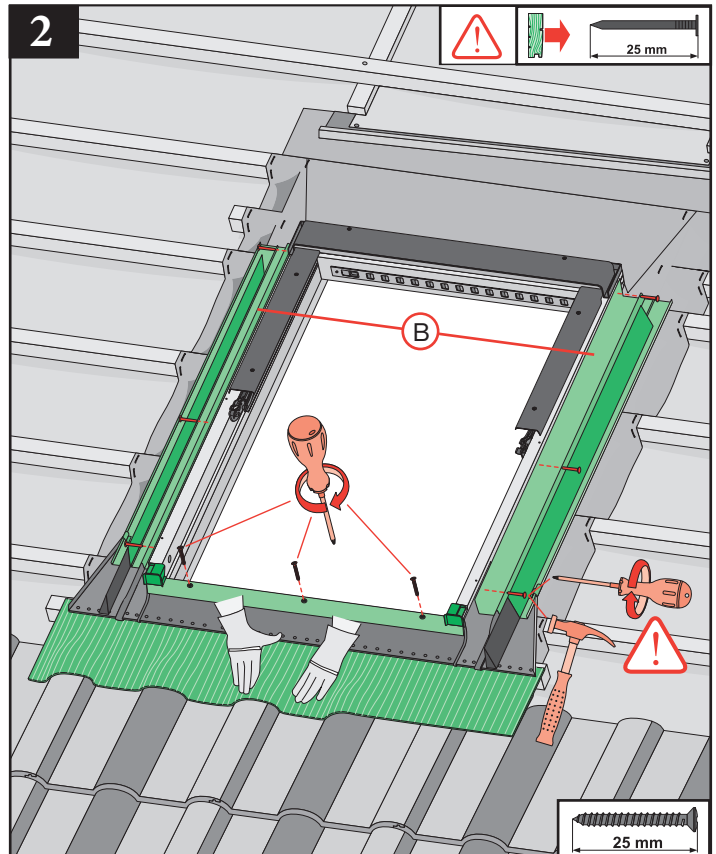

FTP_ (CH) Китай

FTP-V top-hung

7

2

8

3

11

	max 45mm	EZV
	max 5mm	ESV

EZV

	max 45mm	EZV	
			 15°-90°

ESV

	max 5mm	ESV	
			 15°-90°