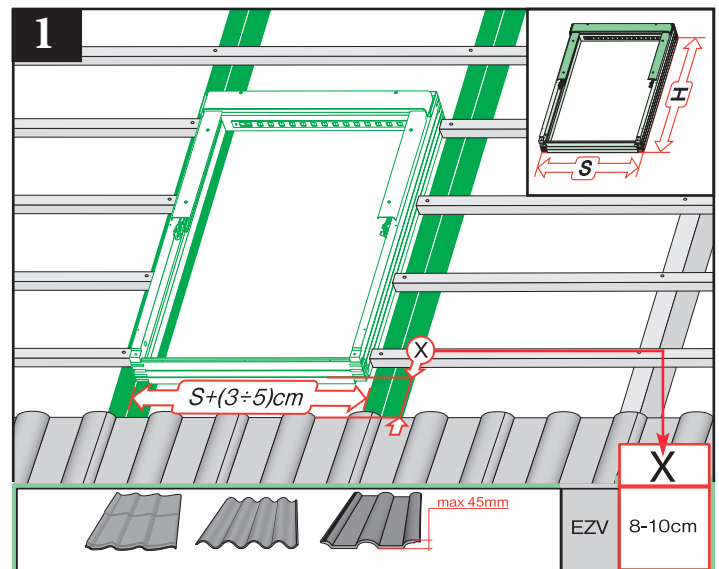

FTP_ (CH) Китай

FTP-V top-hung

7

2

8

3

11

	max 45mm	EZV
	max 5mm	ESV

EZV

	max 45mm	EZV	
			 15°-90°

ESV

	max 5mm	ESV	
			 15°-90°