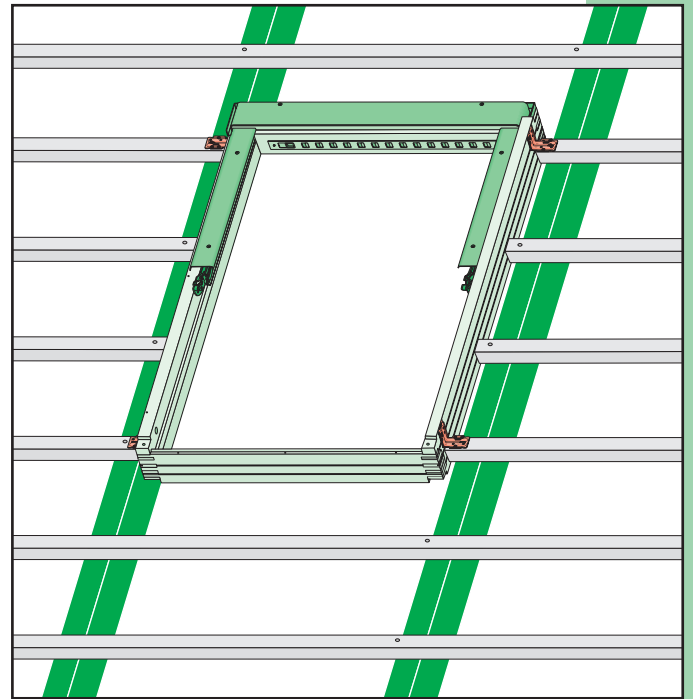

FTP_ (CH) Китай

FTP-V top-hung

7

2

8

3

11

	max 45mm	EZV
	max 5mm	ESV

EZV

	max 45mm	EZV	
			 15°-90°

ESV

	max 5mm	ESV	
			 15°-90°