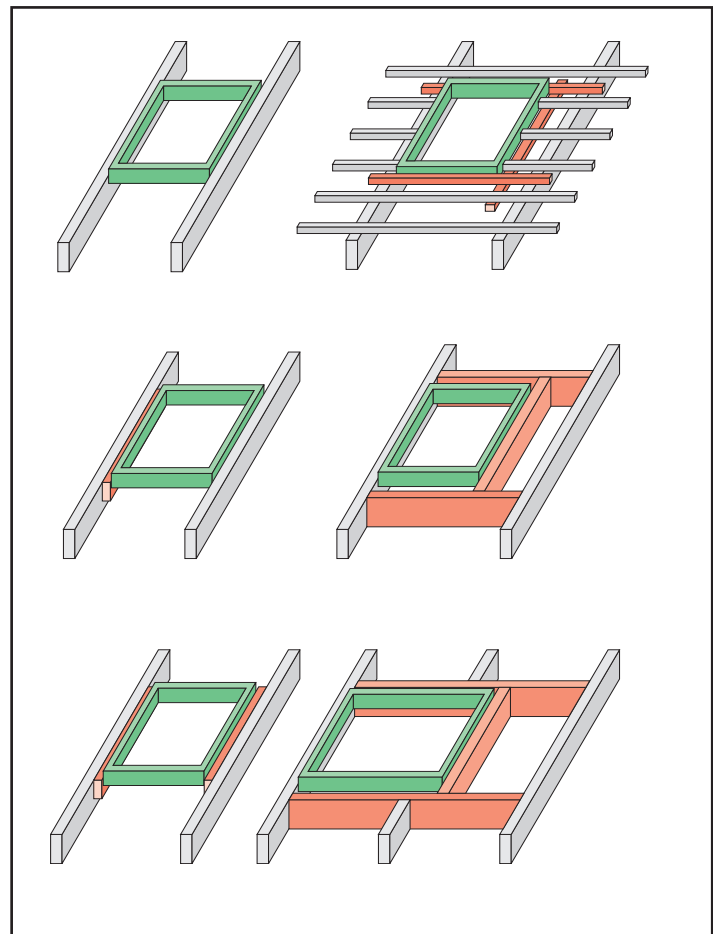

FTP_ (CH) Китай

FTP-V top-hung

7

2

8

3

11

	max 45mm	EZV
	max 5mm	ESV

EZV

	max 45mm	EZV	
			 15°-90°

ESV

	max 5mm	ESV	
			 15°-90°