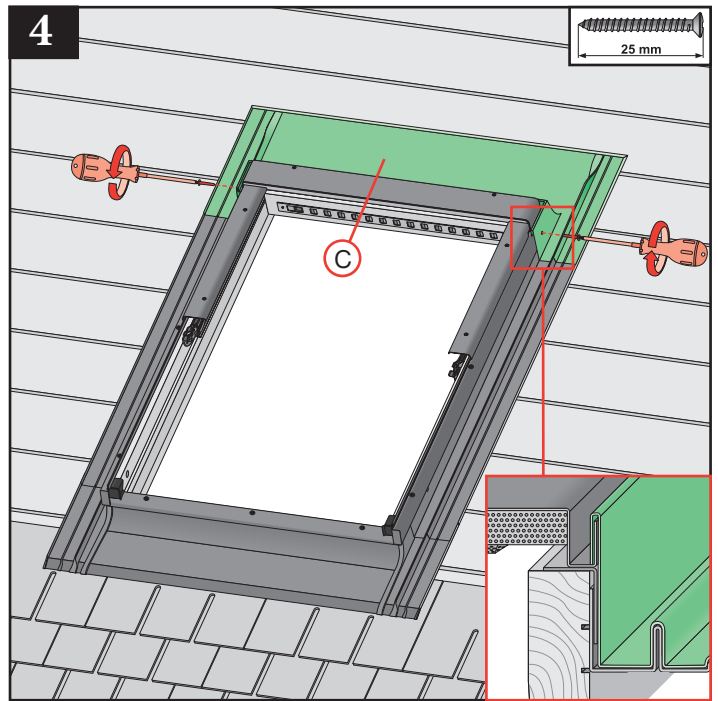

FTP_ (CH) Китай

FTP-V top-hung

7

2

8

3

11

	max 45mm	EZV
	max 5mm	ESV

EZV

	max 45mm	EZV	
			 15°-90°

ESV

	max 5mm	ESV	
			 15°-90°