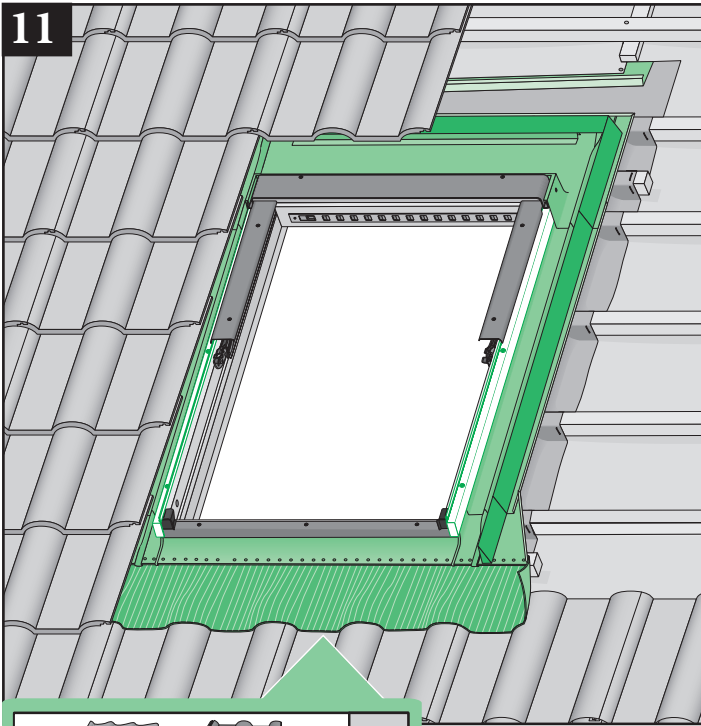

FTP_ (CH) Китай

FTP-V top-hung

7

2

8

3

11

	max 45mm	EZV
	max 5mm	ESV

EZV

	max 45mm	EZV	
			 15°-90°

ESV

	max 5mm	ESV	
			 15°-90°