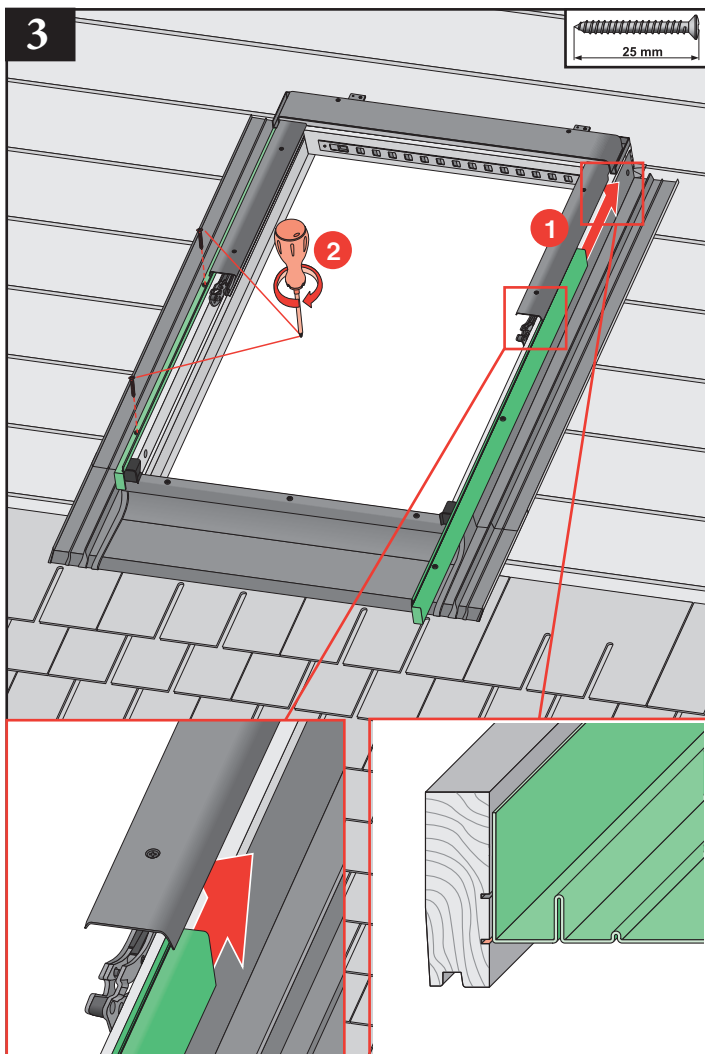

FTP_ (CH) Китай

FTP-V top-hung

7

2

8

3

11

	max 45mm	EZV
	max 5mm	ESV

EZV

	max 45mm	EZV	
			 15°-90°

ESV

	max 5mm	ESV	
			 15°-90°