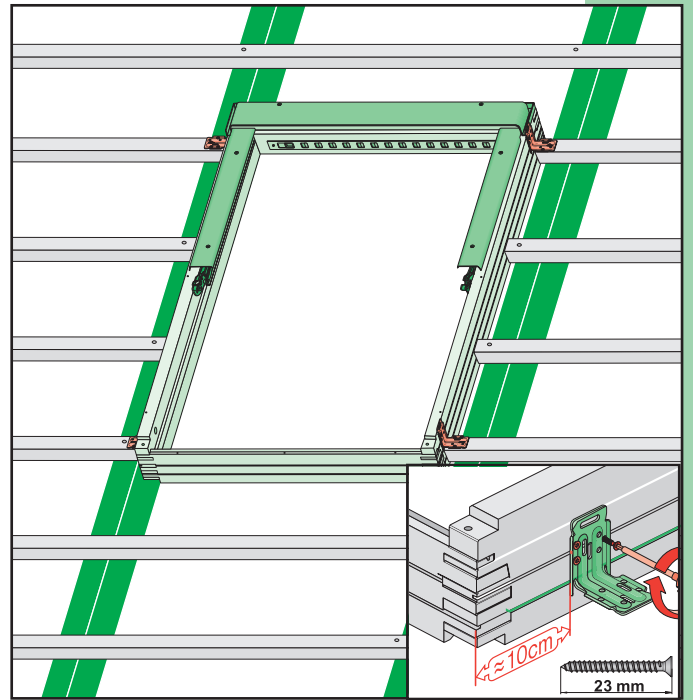

FTP_ (CH) Китай

FTP-V top-hung

7

2

8

3

11

	max 45mm	EZV
	max 5mm	ESV

EZV

	max 45mm	EZV	
			 15°-90°

ESV

	max 5mm	ESV	
			 15°-90°