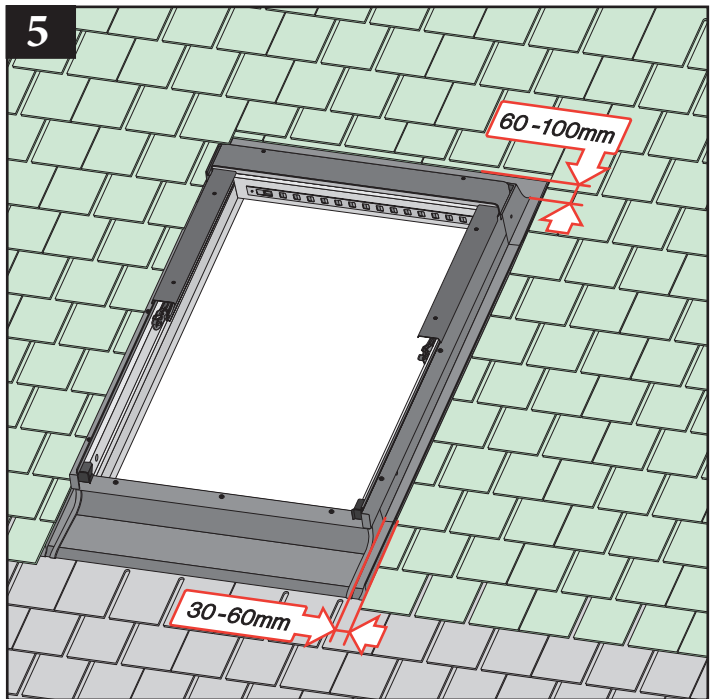

FTP_ (CH) Китай

FTP-V top-hung

7

2

8

3

11

	max 45mm	EZV
	max 5mm	ESV

EZV

	max 45mm	EZV	
			 15°-90°

ESV

	max 5mm	ESV	
			 15°-90°