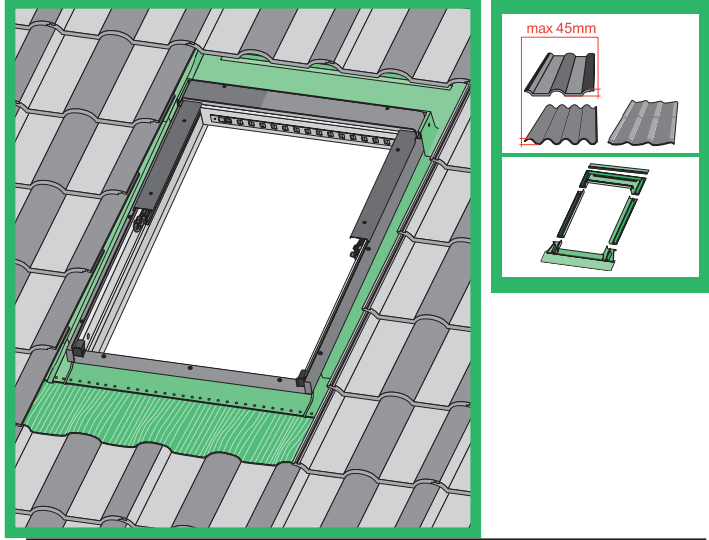

FTP_ (CH) Китай

FTP-V top-hung

7

2

8

3

11

	max 45mm	EZV
	max 5mm	ESV

EZV

	max 45mm	EZV	
			 15°-90°

ESV

	max 5mm	ESV	
			 15°-90°