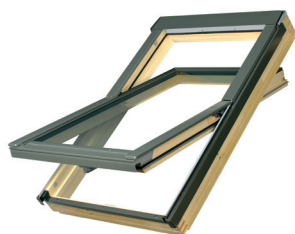

Мансардные окна серии FTP_ (CH) изготовлены из сосны высокого качества без сучков и смол на видимой части окна. Стеклопакет с закаленными стеклами, пространство заполнено аргоном. 3-х уровневая система уплотнителей обеспечивает герметичность примыкания створки. Вентиляционный клапан в моделях FTP-V_ (CH) позволяет проветривать помещение при закрытом окне. Ручка с двумя режимами микропроветривания, расположенная в нижней части оконной створки, позволяет установить окно выше относительно уровня пола, обеспечивая лучшее освещение помещения и гарантируя удобство эксплуатации.

- Окно FTP-V U5 (CH) оснащено двухкамерным стеклопакетом, пространство между стеклами заполнено инертным газом (аргоном).
- В окнах FTP/FTP-V/FTP-V U5 (CH) поворот оси на 180°, фиксаторы створки позволяют закрепить окно для удобства мытья внешней стороны.
- В окнах FTP-V (CH) top-hung открывание осуществляется благодаря механизму поворотных петель с верхним расположением. Створка открывается на 30° с помощью газовых пружин. Управление створкой осуществляется ручкой, расположенной в нижней части окна.

Окна дополняются широкой гаммой внутренних и внешних аксессуаров FAKRO.

Размеры окон [см]	55x98	66x118	78x118	78x140	94x140	114x140*
PROFI Мансардные окна FTP_(CH)	+	+	+	+	+	+

* данный размер окна временно недоступен для модели FTP-V (CH) top-hung

☐ - в наличии на складе

FTP (CH)

Закаленные внешние и внутренние стекла, толщиной 5мм