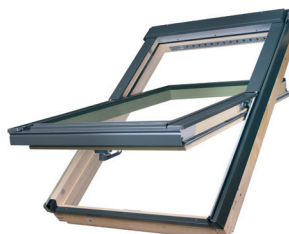

3

Окна из дерева
высокого качества
без сучков и склеек

www.fakrorus.ru

8-800-250-37-41

Мансардные окна серии FTP_ (CH) изготовлены из сосны высокого качества без сучков и смол на видимой части окна. Стеклопакет с закаленными стеклами, пространство заполнено аргоном. 3-х уровневая система уплотнителей обеспечивает герметичность примыкания створки. Вентиляционный клапан в моделях FTP-V_ (CH) позволяет проветривать помещение при закрытом окне. Ручка с двумя режимами микропроветривания, расположенная в нижней части оконной створки, позволяет установить окно выше относительно уровня пола, обеспечивая лучшее освещение помещения и гарантируя удобство эксплуатации.

- Окно FTP-V U5 (CH) оснащено двухкамерным стеклопакетом, пространство между стеклами заполнено инертным газом (аргоном).
- В окнах FTP/FTP-V/FTP-V U5 (CH) поворот оси на 180°, фиксаторы створки позволяют закрепить окно для удобства мытья внешней стороны.
- В окнах FTP-V (CH) top-hung открывание осуществляется благодаря механизму поворотных петель с верхним расположением. Створка открывается на 30° с помощью газовых пружин. Управление створкой осуществляется ручкой, расположенной в нижней части окна.

Окна дополняются широкой гаммой внутренних и внешних аксессуаров FAKRO.

Размеры окон [см]	55x98	66x118	78x118	78x140	94x140	114x140*
PROFI Мансардные окна FTP_(CH)	+	+	+	+	+	+

* данный размер окна временно недоступен для модели FTP-V (CH) top-hung

☐ - в наличии на складе

FTP (CH)

Закаленные внешние и внутренние стекла, толщиной 5мм

FTP-V U5 (CH)

Энергосберегающий двухкамерный стеклопакет

FTP-V (CH)

Встроенный вентклапан V40

FTP-V (CH) top-hung