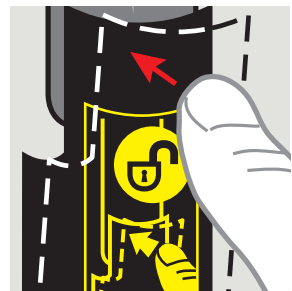

# EDN 20°-85°

**EDB**  
**EDE**  
**EDP**  
**ELX**  
**EW**  
**EL**

**EB-**  
**EK-**

**EA-**  
**EU-**

**ECX**

- AR:** VELUX Argentina S.A.  
348 4 639944
- AT:** VELUX Österreich GmbH  
02245/32 3 50
- AU:** VELUX Australia Pty. Ltd.  
1300 859 856
- BA:** VELUX Bosna i Hercegovina d.o.o.  
033/626 493, 626 494
- BE:** VELUX Belgium  
(010) 42.09.09
- BG:** ВЕЛЮКС България ЕООД  
02/955 99 30
- BY:** Унитарное предприятие  
"ВЕЛЮКС Мансардные Окна"  
(017) 329 20 89
- CA:** VELUX Canada Inc.  
1 800 88-VELUX (888-3589)
- CH:** VELUX Schweiz AG  
062 289 44 45
- CL:** VELUX Chile SpA  
2 953 6789
- CN:** VELUX (CHINA) CO. LTD.  
0316-607 27 27
- CZ:** VELUX Česká republika, s.r.o.  
531 015 511
- DE:** VELUX Deutschland GmbH  
040 / 54 70 70
- DK:** VELUX Danmark A/S  
45 16 45 16
- EE:** VELUX Eesti OÜ  
621 7790
- ES:** VELUX Spain, S.A.U.  
91 509 71 00
- FI:** VELUX Suomi Oy  
0207 290 800
- FR:** VELUX France  
0806 80 15 15  
Service gratuit + prix appel
- GB:** VELUX Company Ltd.  
01592 778 225
- HR:** VELUX Hrvatska d.o.o.  
01/5555 444
- HU:** VELUX Magyarország Kft.  
(06/1) 436-0601
- IE:** VELUX Company Ltd.  
01 848 8775
- IT:** VELUX Italia s.p.a.  
045/6173666
- JP:** VELUX-Japan Ltd.  
0570-00-8141
- KR:** VELUX International (VELUX A/S)  
+45 7632 9240
- LT:** VELUX Lietuva, UAB  
(85) 270 91 01
- LV:** VELUX Latvia SIA  
67 27 77 33
- NL:** VELUX Nederland B.V.  
030 - 6 629 629
- NO:** VELUX Norge AS  
22 51 06 00
- NZ:** VELUX New Zealand Ltd.  
0800 650 445
- PL:** VELUX Polska Sp. z o.o.  
(022) 33 77 000 / 33 77 070
- PT:** VELUX Portugal, Lda  
21 880 00 60
- RO:** VELUX România S.R.L.  
0268-402740
- RS:** VELUX Srbija d.o.o.  
011 20 57 500
- RU:** ЗАО ВЕЛЮКС  
(495) 640 87 20
- SE:** VELUX Svenska AB  
042/20 83 80
- SI:** VELUX Slovenija d.o.o.  
01 724 68 68
- SK:** VELUX Slovensko, s.r.o.  
(02) 33 000 555
- TR:** VELUX Çatı Pencereleri  
Ticaret Limited Şirketi  
0 216 302 54 10
- UA:** ТОВ "ВЕЛЮКС Україна"  
(044) 2916070
- US:** VELUX America LLC  
1-800-88-VELUX