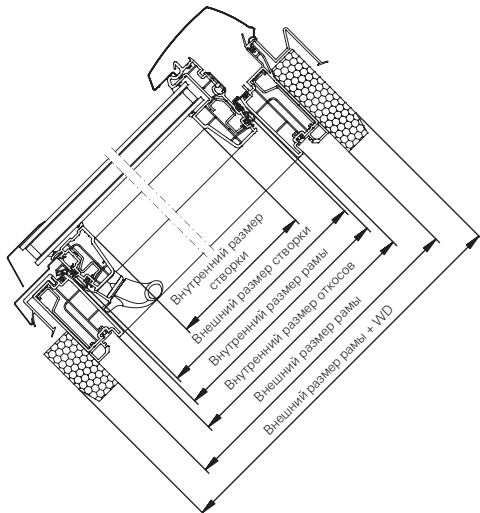

Размеры окон	074/140	094/098	094/118	094/140	114/098	114/118	114/140
Внешний размер рамы (мм)	740/1400	940/980	940/1180	940/1400	1140/980	1140/1180	1140/1400
Внешний размер рамы + WD (мм)	800/1460	1000/1040	1000/1240	1000/1460	1200/1040	1200/1240	1200/1460
Внутренний размер рамы (мм)	664/1324	864/904	864/1104	864/1324	1064/904	1064/1104	1064/1324
Внешний размер створки (мм)	656/1315	856/895	856/1095	856/1315	1056/895	1056/1095	1056/1315
Внутренний размер створки (мм)	582/1240	782/820	782/1020	782/1240	982/820	982/1020	982/1240
Внутренний размер откосов (мм)	680/1340	880/920	880/1120	880/1340	1080/920	1080/1120	1080/1340
Площадь остекления в м²	0,72	0,64	0,80	0,97	0,81	1,00	1,22

Разрез А-А