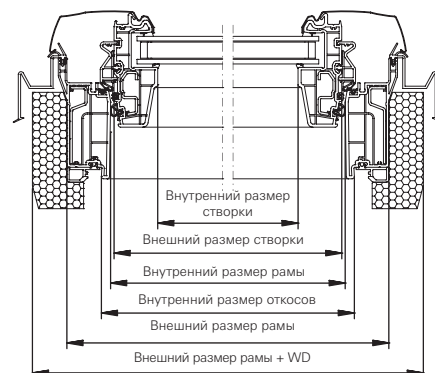

Разрез В-В

Разрез окна ПВХ