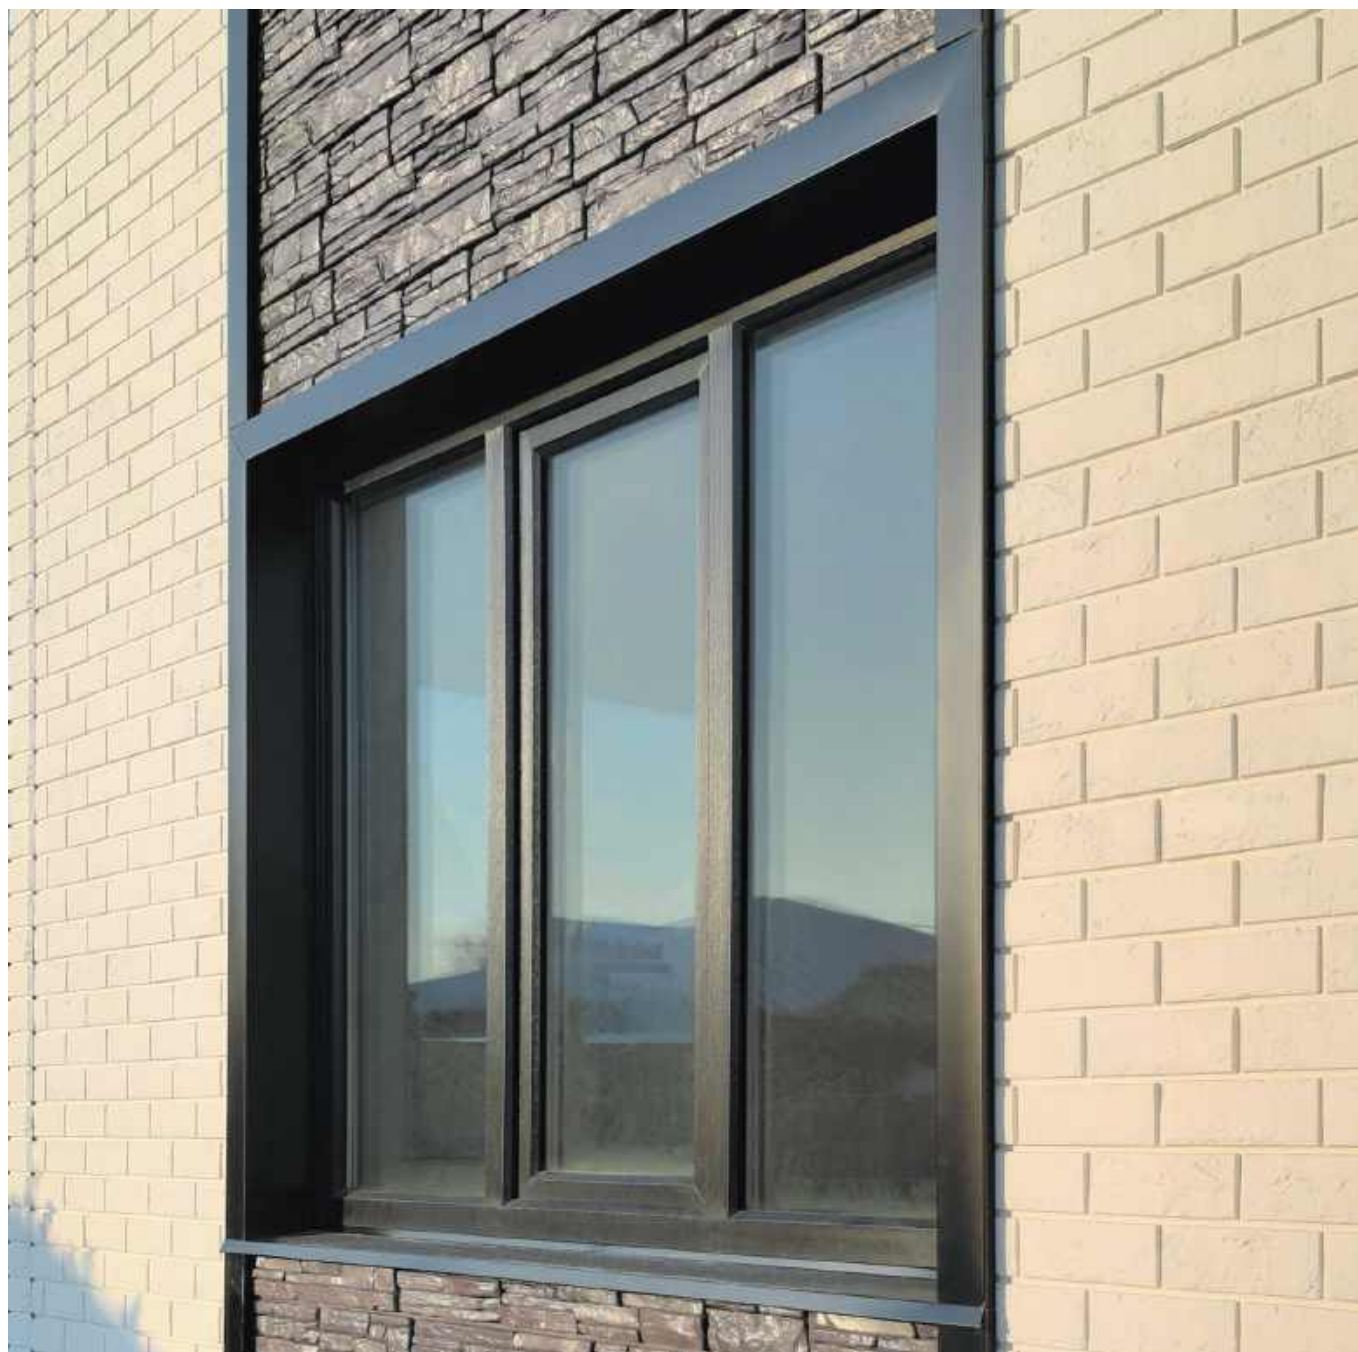

ПРИЕМ #2

РАССТАВЛЯЙТЕ АКЦЕНТЫ С ПОМОЩЬЮ ВСТАВОК

Акценты можно расставить с помощью контрастных сочетаний материалов.

- Например, Фасадные панели, имитирующие кирпичную кладку с темными оттенками ЯФАСАД

- Подобные акценты интересно смотрятся, когда вставки соединяют первый и второй этажи

Реализация проста – для монтажа панелей используется всего два универсальных J-профиля.

Фасадная панель Состаренный кирпич, коллекция Классика, цвет Молочный
Фасадная панель ЯФАСАД, коллекция Премиум Акрил, цвет Арабика