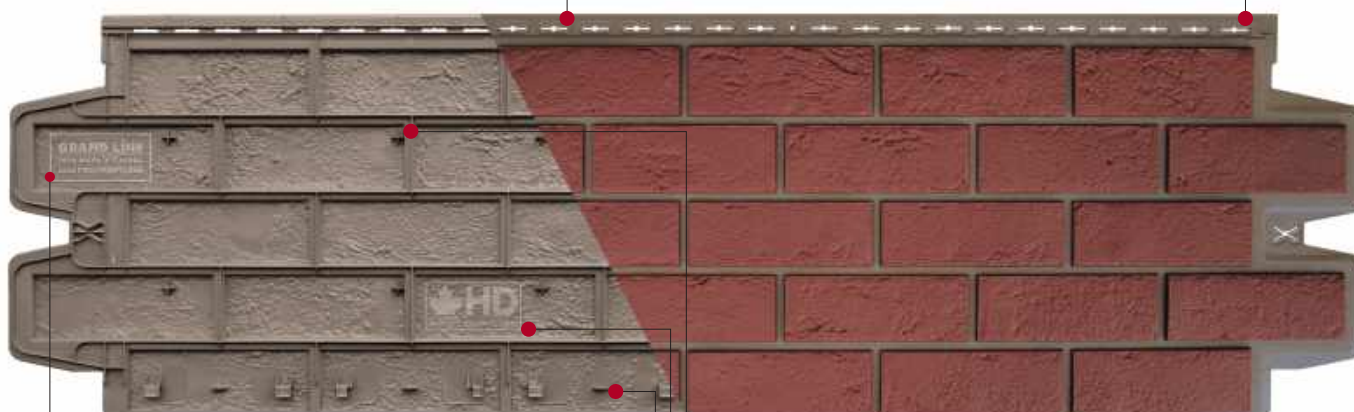

Каждый фрагмент формы содержит неповторяющиеся детали менее 1 миллиметра. Они позволяют воссоздать кирпич ручной кладки с вековыми потертостями и ямками на объемной поверхности, а также повторить текстуру натуральных пластин сланцевых пород.

Выдерживают нагрузки до 7 Дж/см², что можно сравнить со средним ударом молотка. Из-за этого панели стали надежным решением не только для фасада, но и для цоколя.

Фасадная панель Состаренный кирпич, коллекция Классика, цвет Серый

Отверстие под саморез – для безошибочного крепления панели по центру перфорации.

«Лепестки» не мешают панели двигаться по резьбе при температурном расширении.

Температурные насечки для соблюдения правильного зазора между панелями при монтаже.