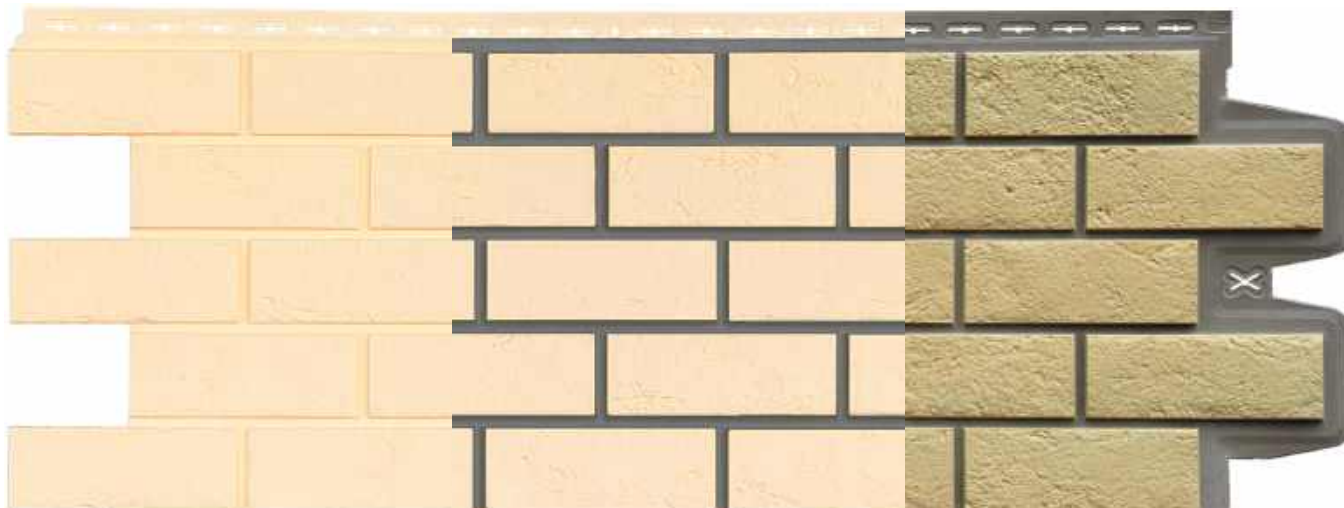

КОЛЛЕКЦИИ ФАСАДНЫХ ПАНЕЛЕЙ

КЛАССИКА

Панели окрашены в массу
+ шов в тон основной
панели

ДИЗАЙН

Панели окрашены в массу
+ прокрашенный шов

ДИЗАЙН ПЛЮС

Панели, окрашенные
специальным
многослойным способом