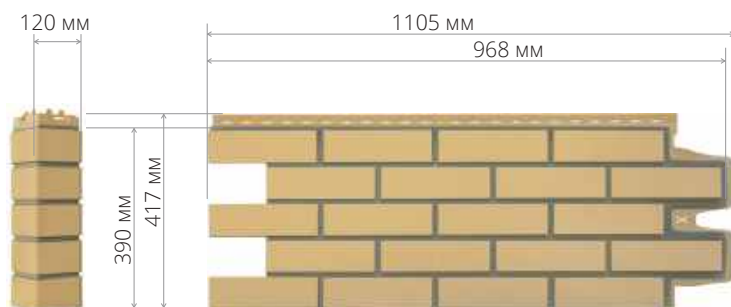

Каштан
с черным швом

ПОД КИРПИЧ

КЛИНКЕРНЫЙ КИРПИЧ

Классика среди гладких фасадных панелей с идеально ровной формой кирпича.

S полезная = 0,38 м²

КЛАССИКА

Молочный

Бежевый